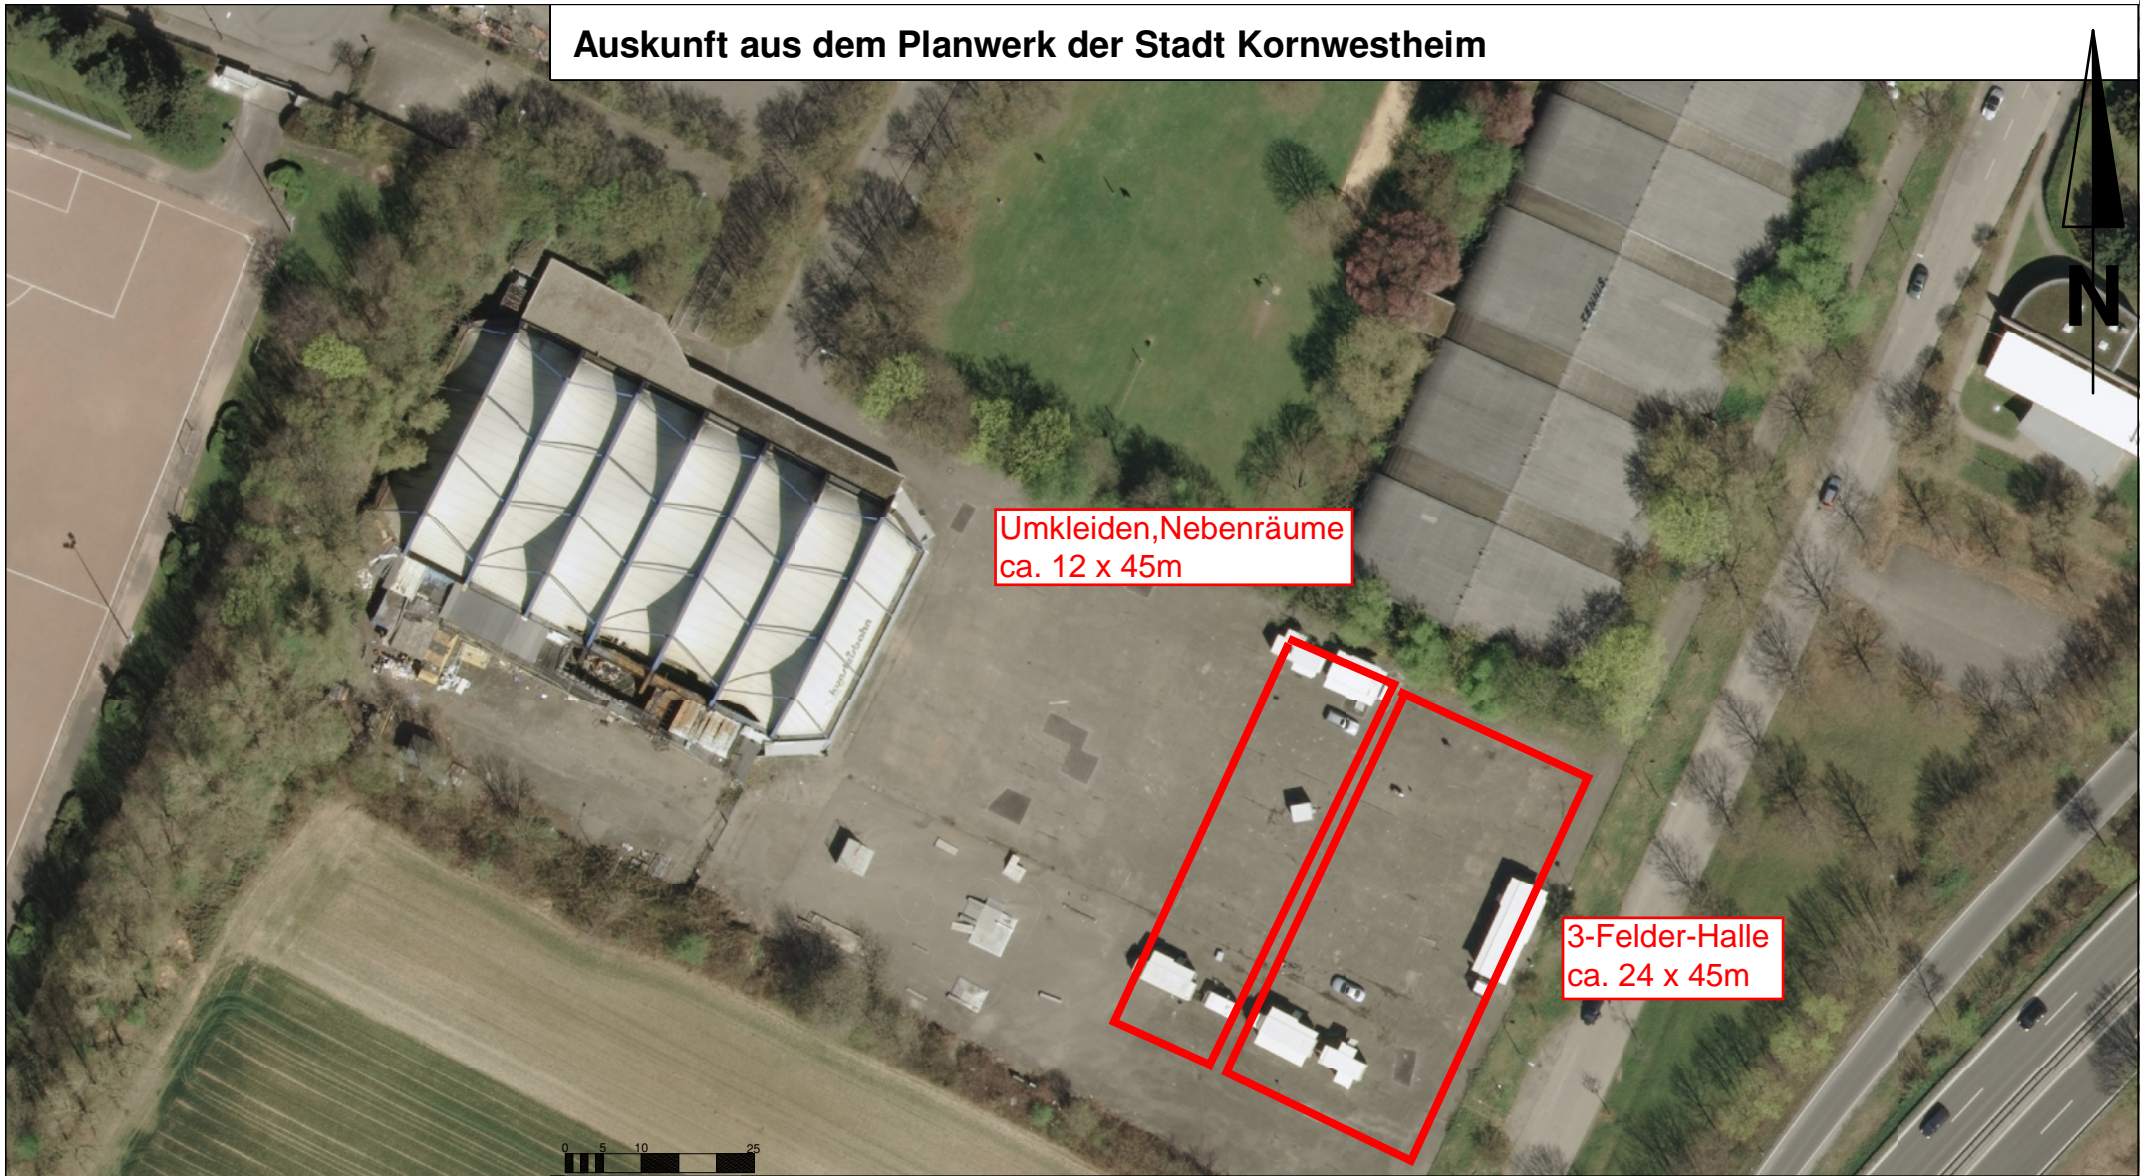

# Auskunft aus dem Planwerk der Stadt Kornwestheim

Umkleiden, Nebenräume  
ca. 12 x 45m

3-Felder-Halle  
ca. 24 x 45m

Stadtverwaltung Kornwestheim

Stadtplanungsamt

Maßstab 1 : 1000

Luftbild2009

22.09.10 09:47:30