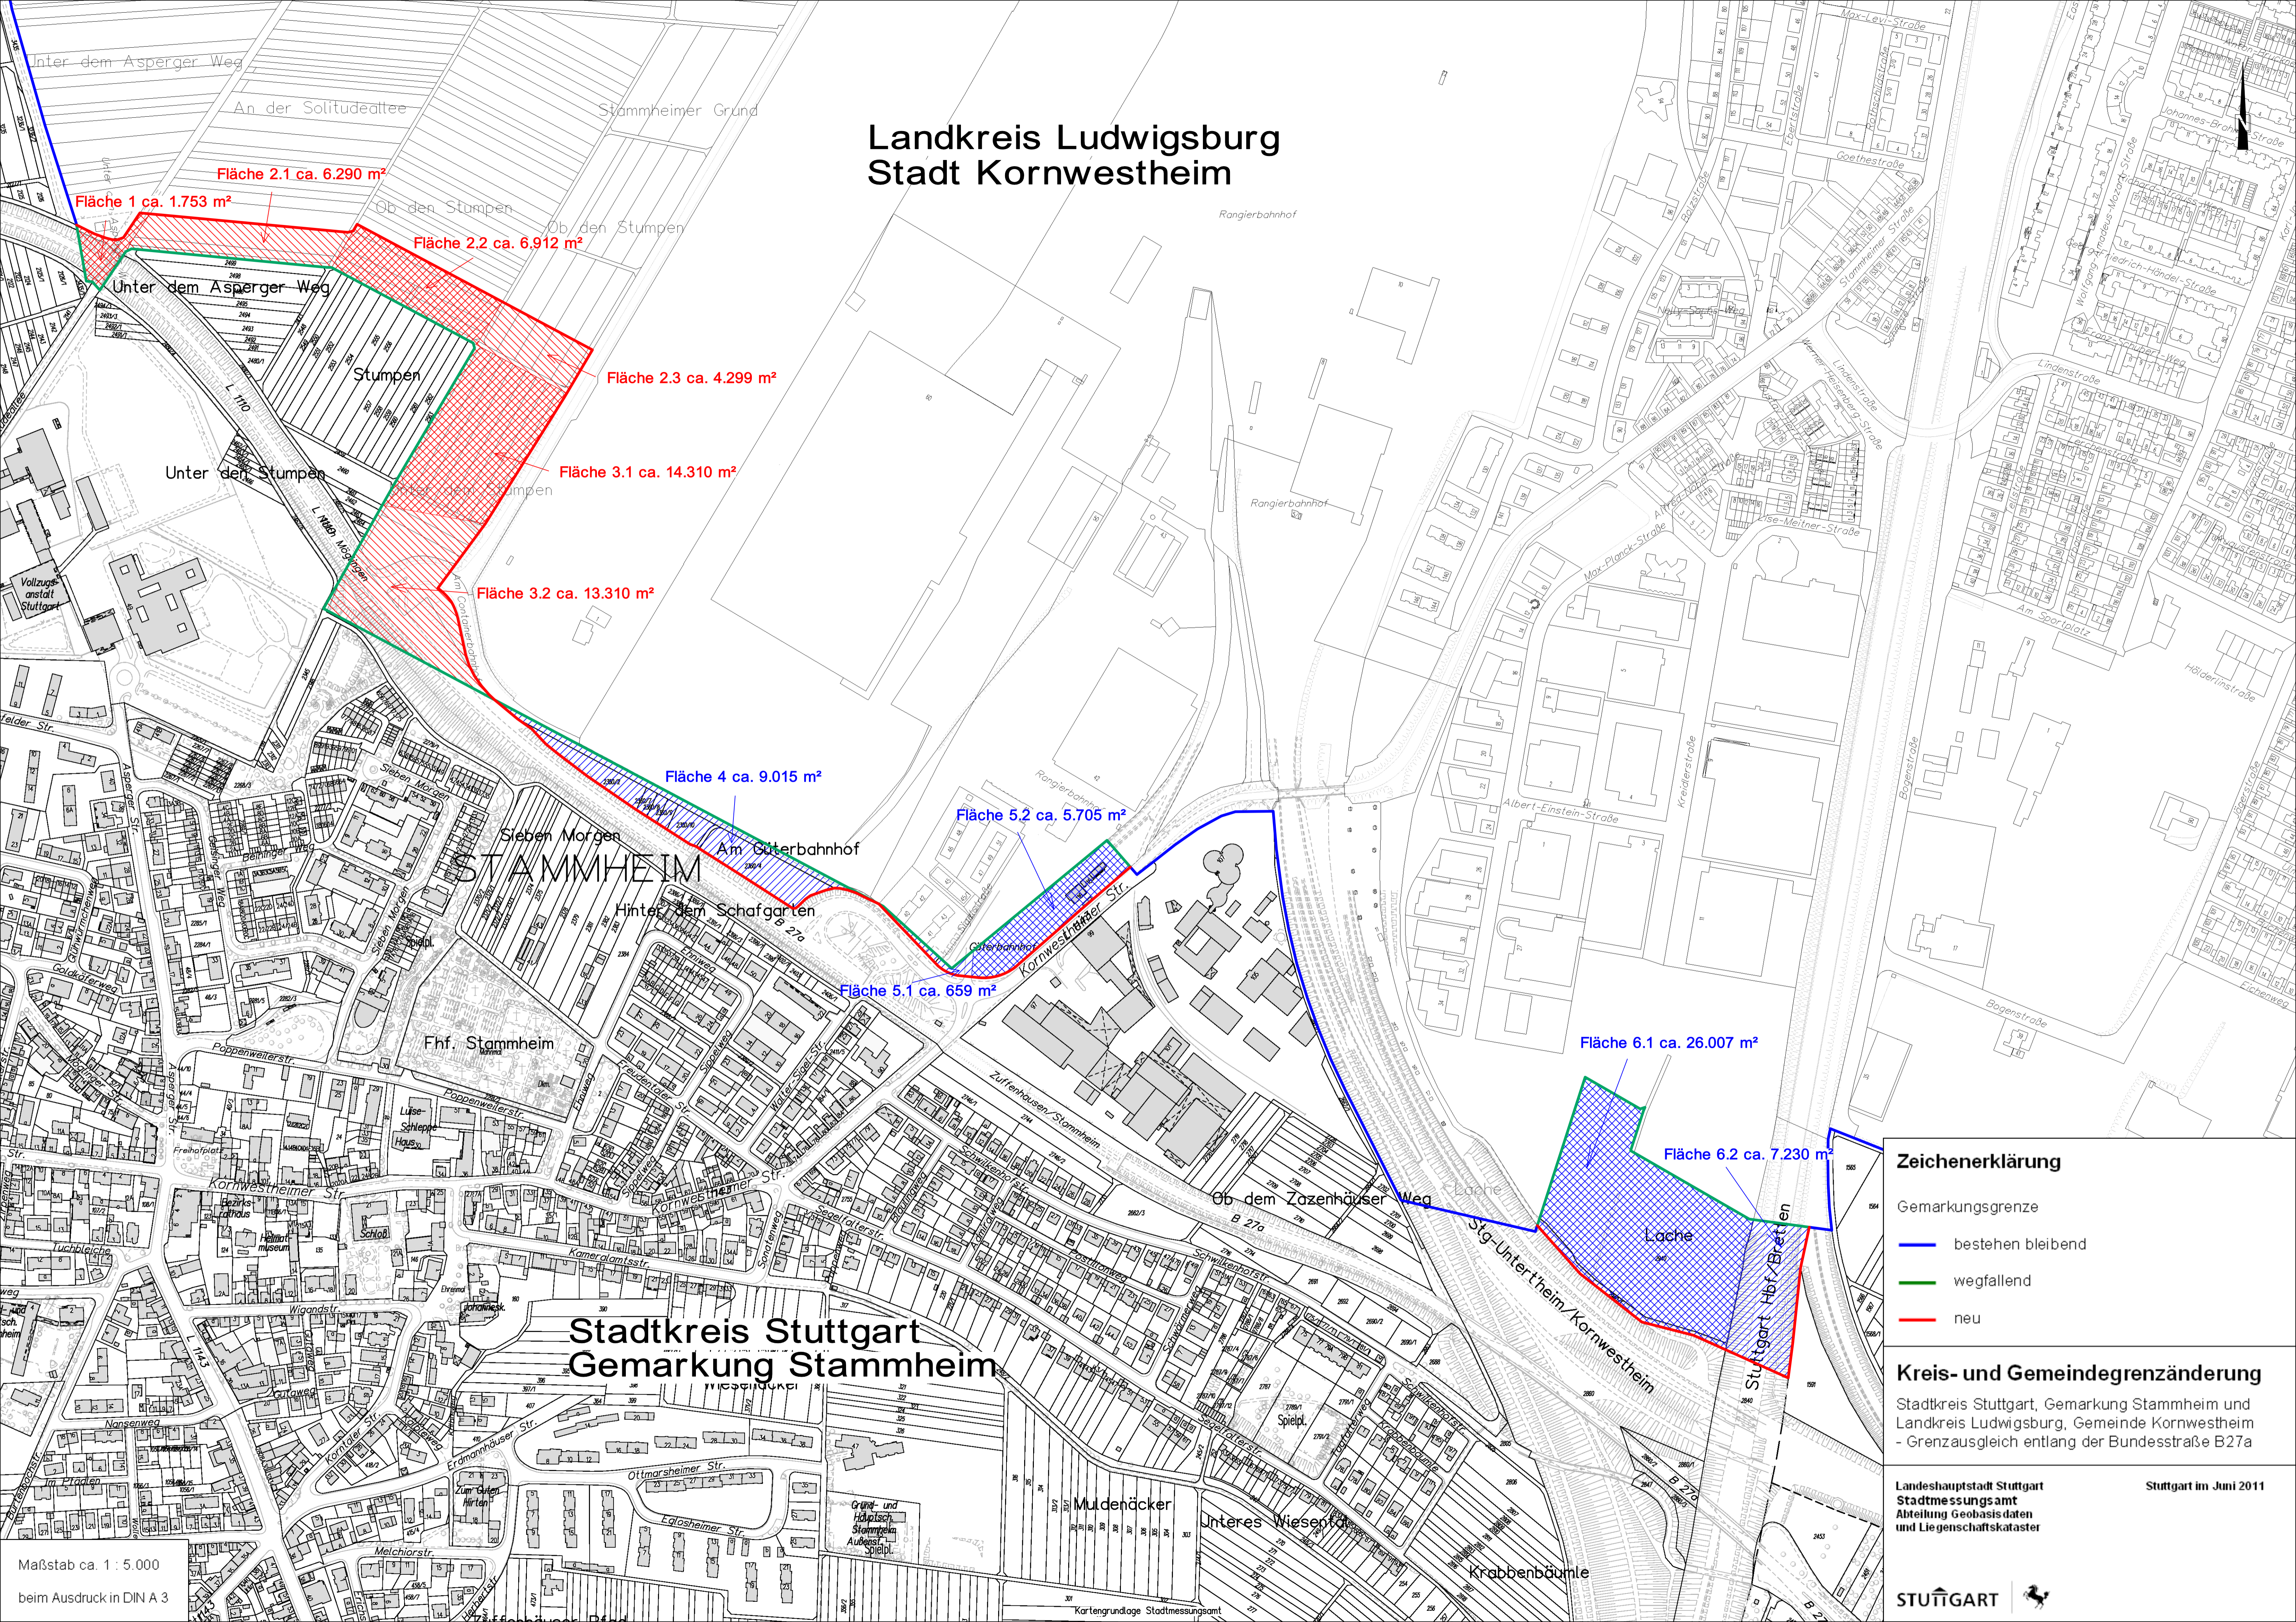

Landkreis Ludwigsburg Stadt Kornwestheim

Fläche 1 ca. 1.753 m²

Fläche 2.1 ca. 6.290 m²

Fläche 2.2 ca. 6.912 m²

Fläche 2.3 ca. 4.299 m²

Fläche 3.1 ca. 14.310 m²

Fläche 3.2 ca. 13.310 m²

Fläche 4 ca. 9.015 m²

Fläche 5.1 ca. 659 m²

Fläche 5.2 ca. 5.705 m²

Fläche 6.1 ca. 26.007 m²

Fläche 6.2 ca. 7.230 m²

Zeichenerklärung

- Gemarkungsgrenze
- bestehen bleibend
- wegfallend
- neu

Kreis- und Gemeindegrenzänderung

Stadtkreis Stuttgart, Gemarkung Stammheim und Landkreis Ludwigsburg, Gemeinde Kornwestheim - Grenzgleich entlang der Bundesstraße B27a