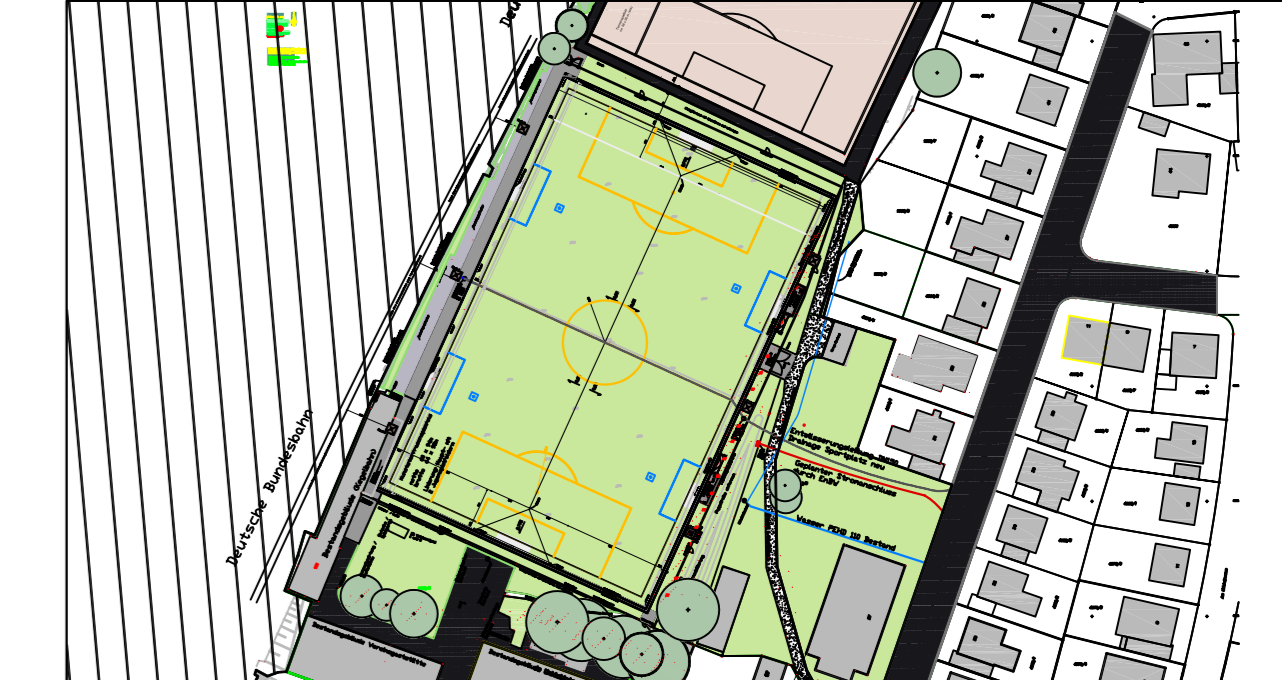

Deutsche Bundesbahn

Deutsche Bundesbahn

Projekt **Umwandlung des ESG Geländes in das Spielfeld in Kornwestheim**

Plan **Entwurf Lageplan**

Projektnummer	313
Maßstab	1 : 200
Dateiname	Dateiname
Bearbeitet	Mö/RH
Blattgröße	A 0
Datum	16.03.2011
Geändert	

VORABZUG