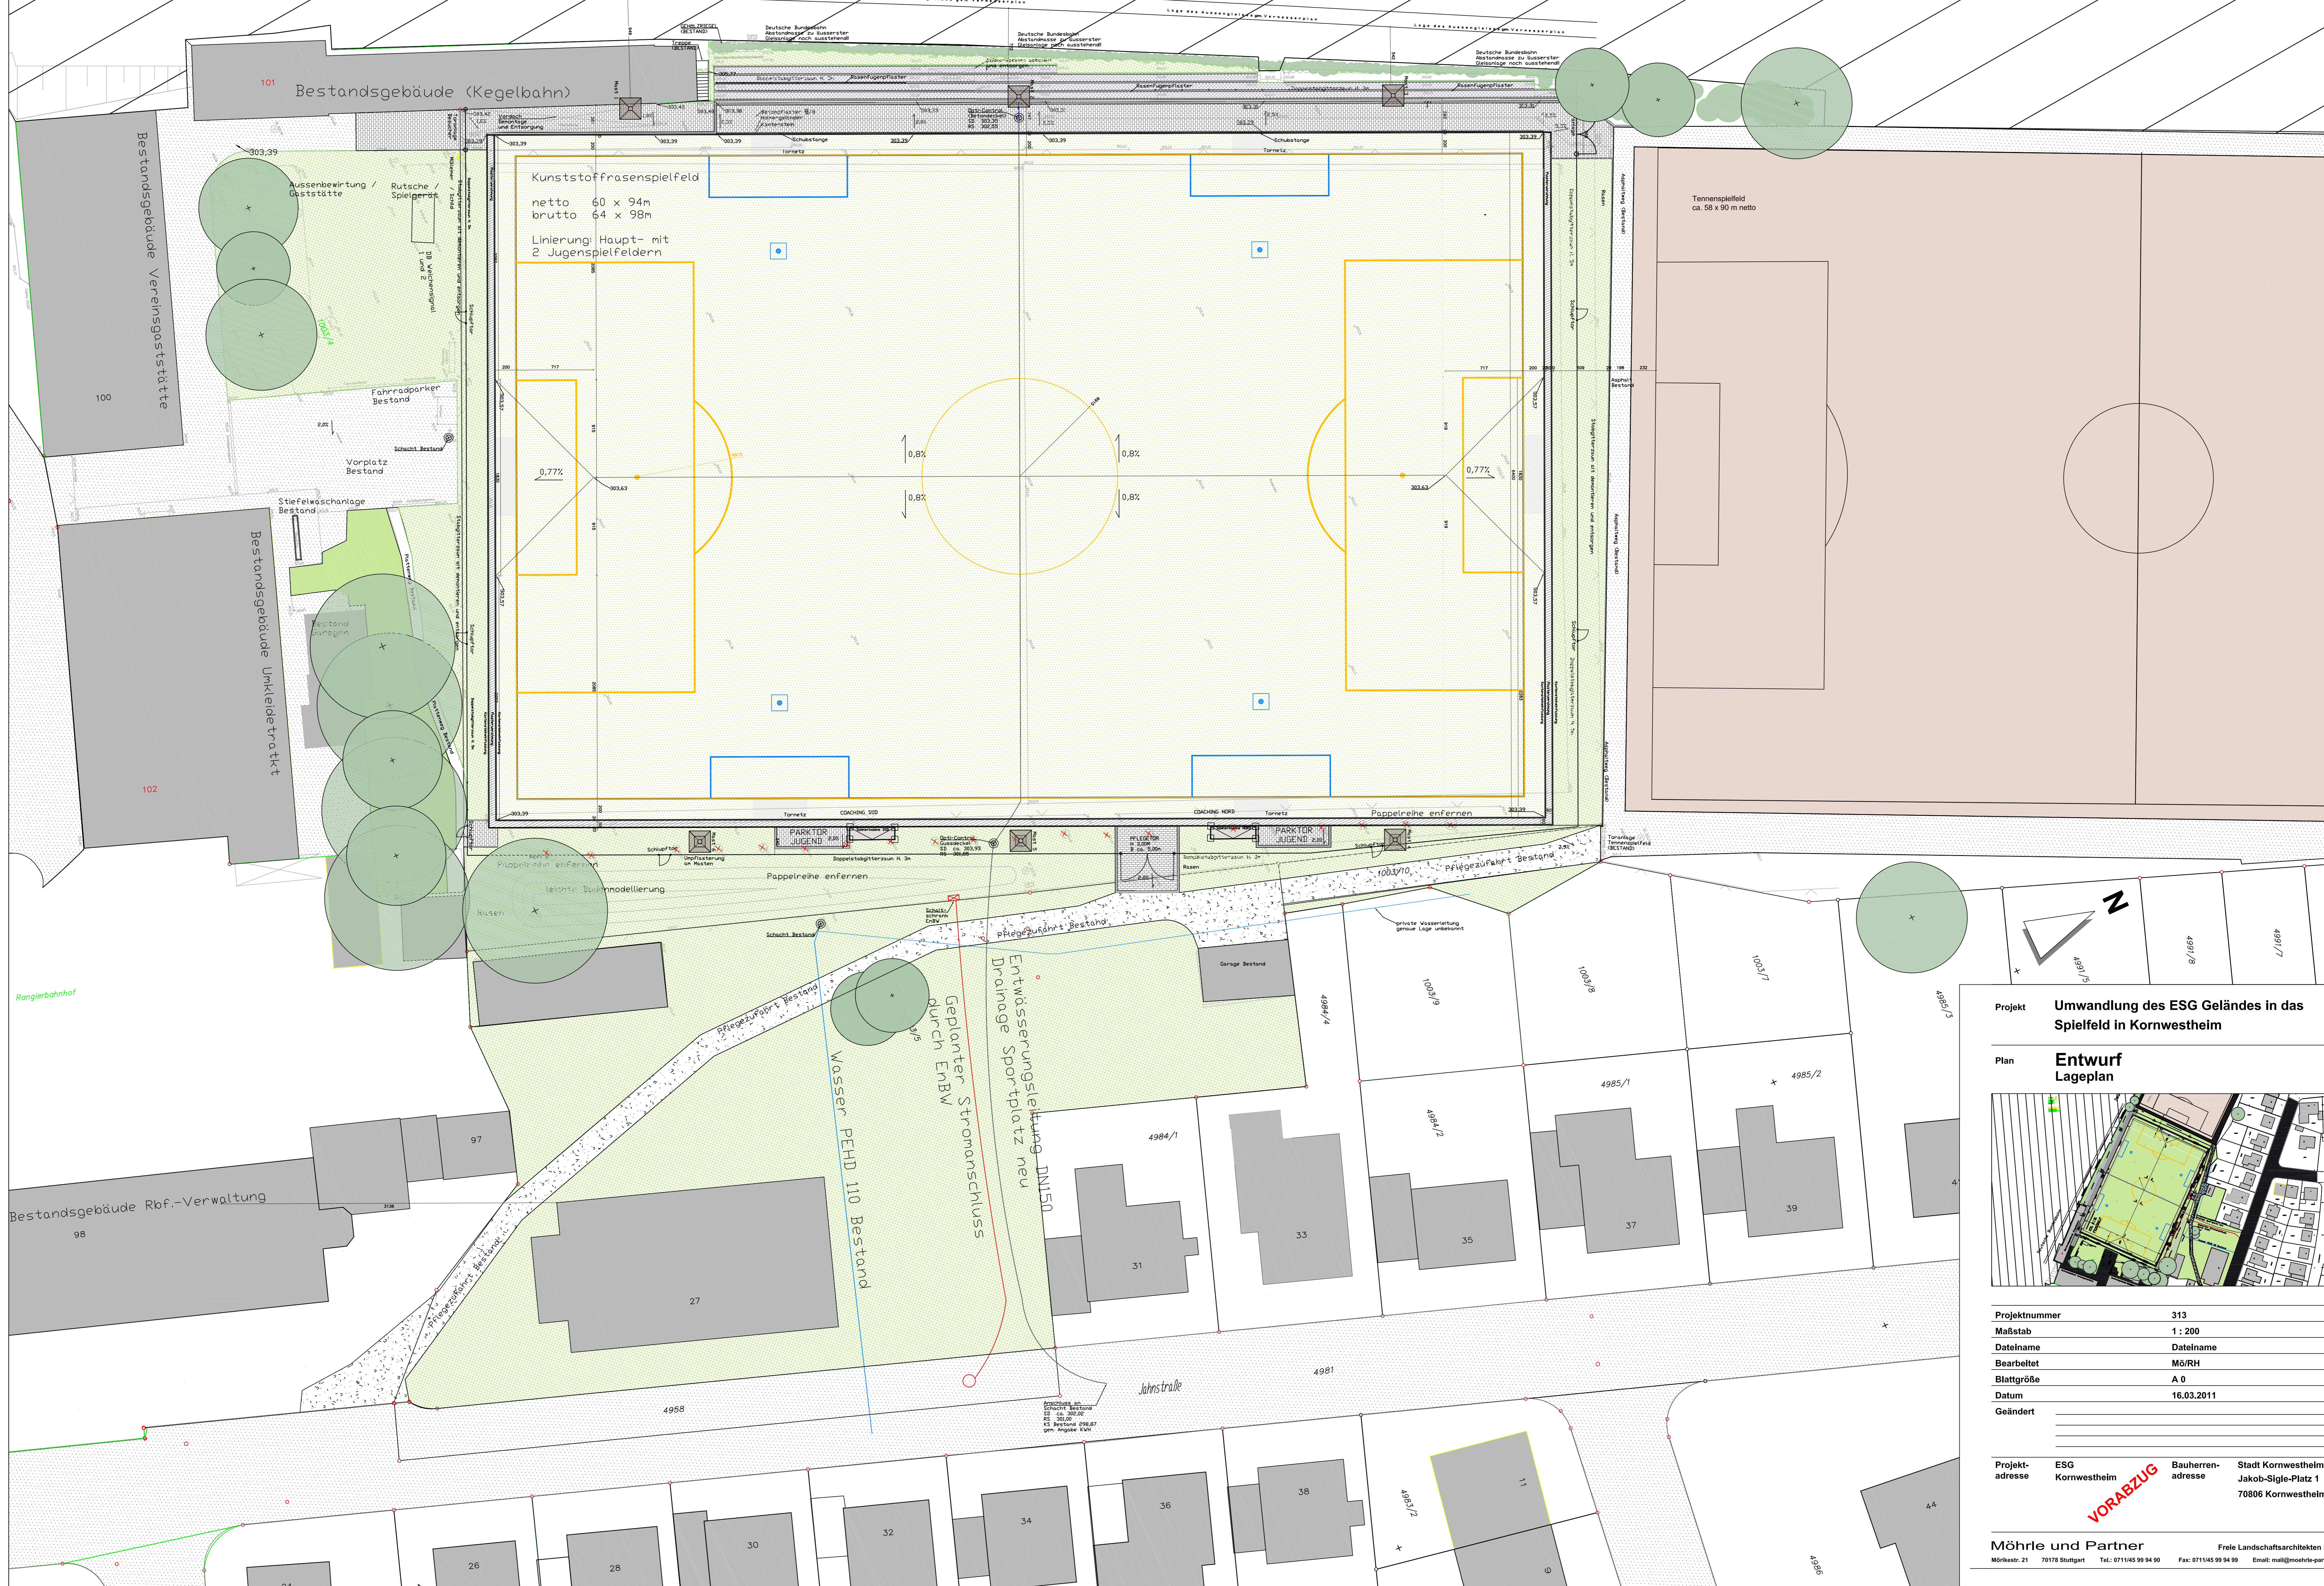

Deutsche Bundesbahn

Deutsche Bundesbahn

Projekt **Umwandlung des ESG Geländes in das Spielfeld in Kornwestheim**

Plan **Entwurf Lageplan**

Projektnummer	313
Maßstab	1 : 200
Dateiname	Dateiname
Bearbeitet	Mö/RH
Blattgröße	A 0
Datum	16.03.2011
Geändert	

Projekt-
adresse ESG
Kornwestheim

Bauherren-
adresse Stadt Kornwestheim
Jakob-Sigle-Platz 1
70806 Kornwestheim

Möhre und Partner Freie Landschaftsarchitekten BDLA
Möhrstr. 21 70178 Stuttgart Tel.: 071145 99 94 90 Fax: 071145 99 94 99 Email: mail@moehe-partner.de

VORABZUG