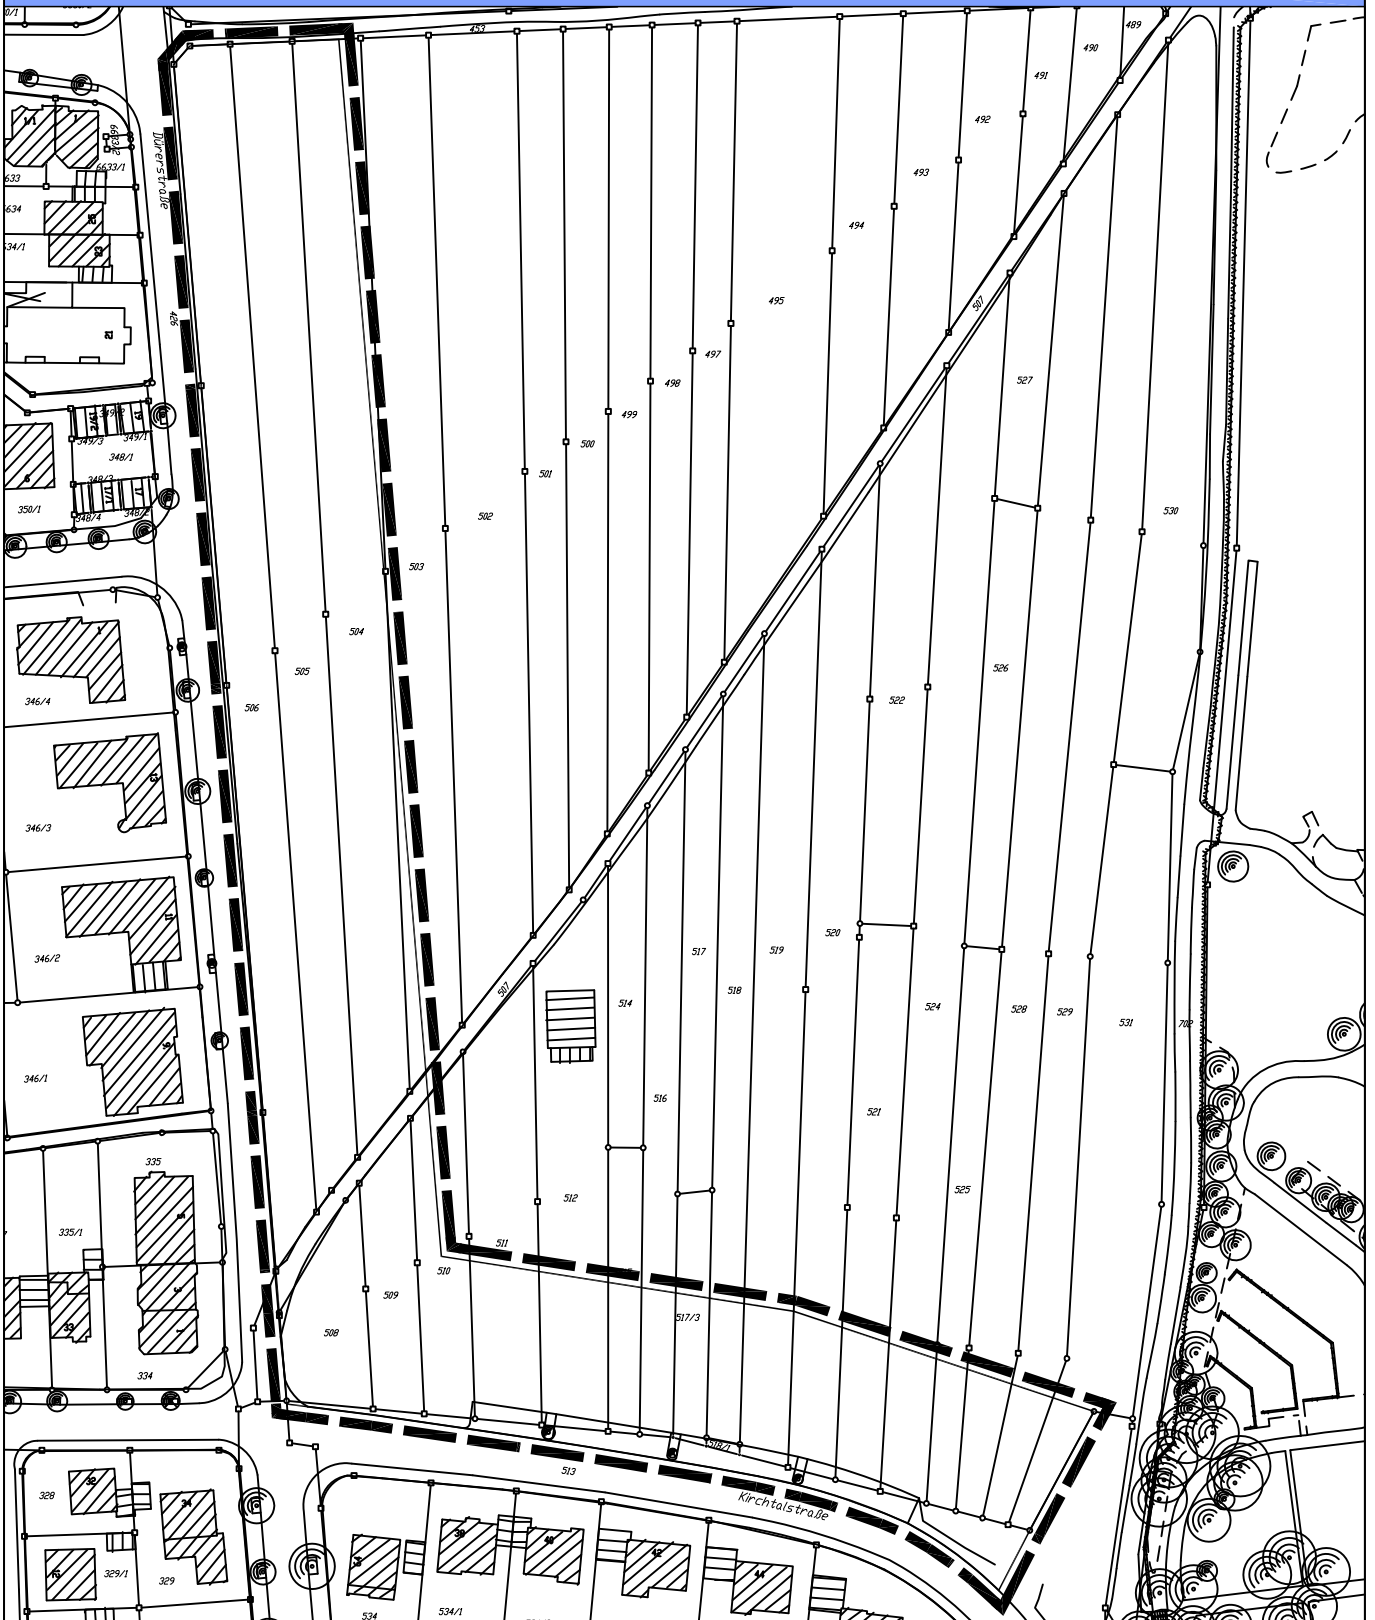

# Östlich Dürerstraße

Abgrenzungsplan

M 1:1500

STADT KORNWESTHEIM

STADTPLANUNGSAMT, 15. NOVEMBER 2011