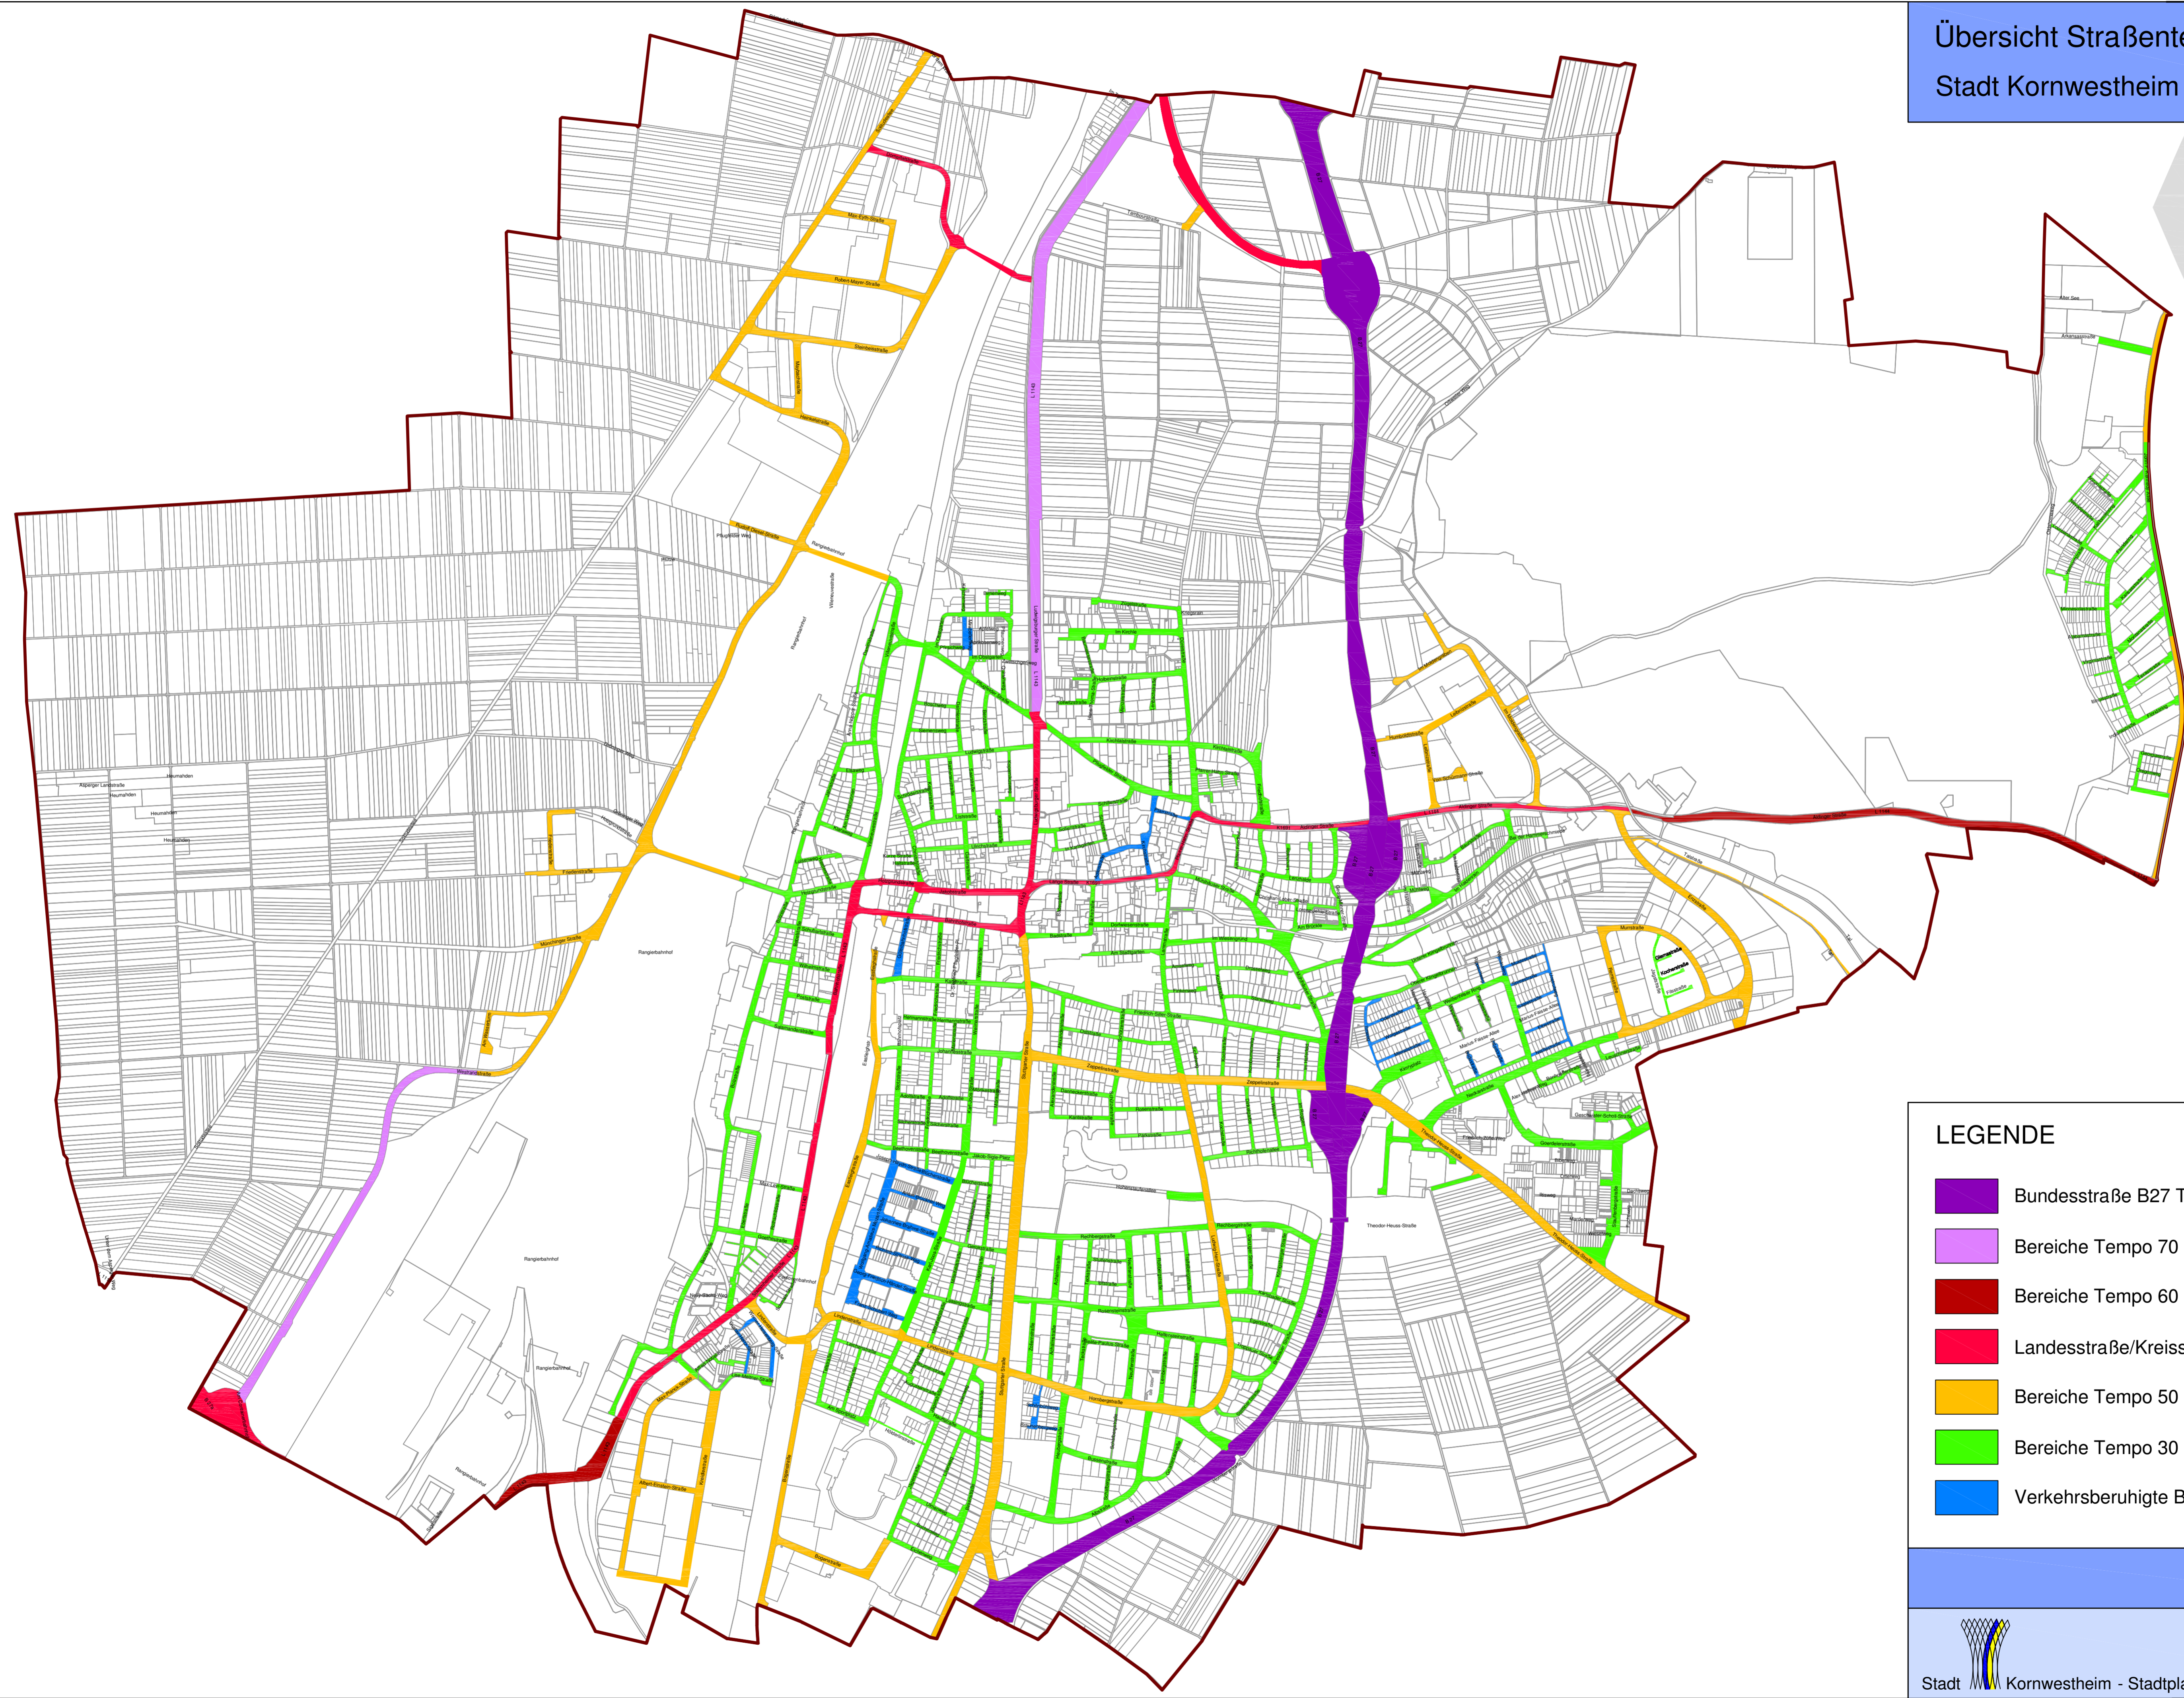

Übersicht Straßentempo Stadt Kornwestheim

LEGENDE

	Bundesstraße B27 Tempo 80
	Bereiche Tempo 70
	Bereiche Tempo 60
	Landesstraße/Kreisstraße Tempo 50
	Bereiche Tempo 50
	Bereiche Tempo 30
	Verkehrsberuhigte Bereiche