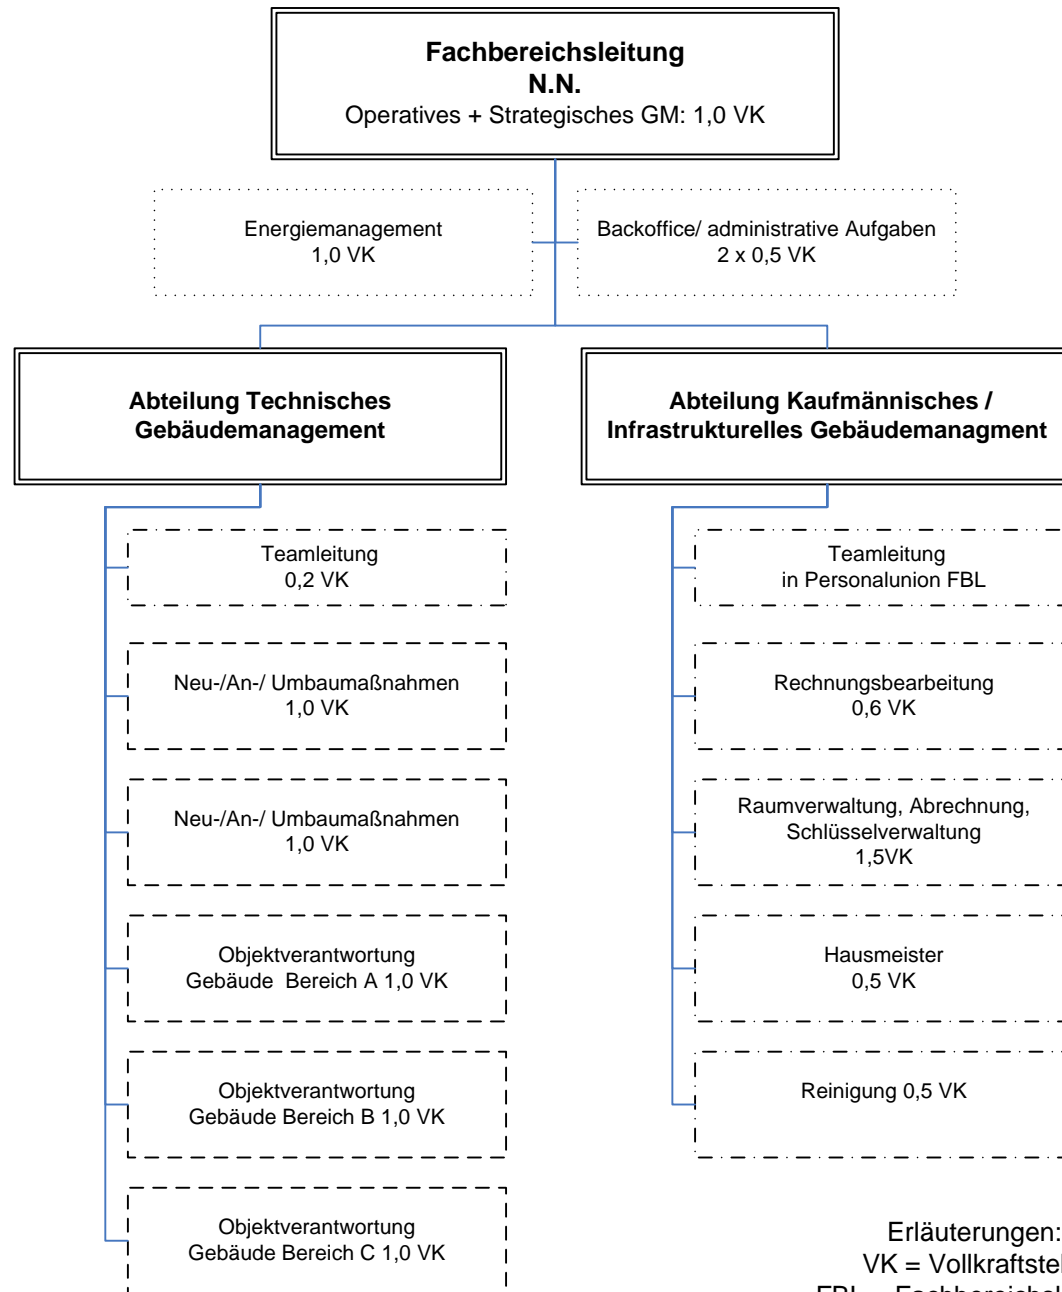

Fachbereich Gebäudemanagement

Erläuterungen:
VK = Vollkraftstelle
FBL = Fachbereichsleitung
GM = Gebäudemanagement