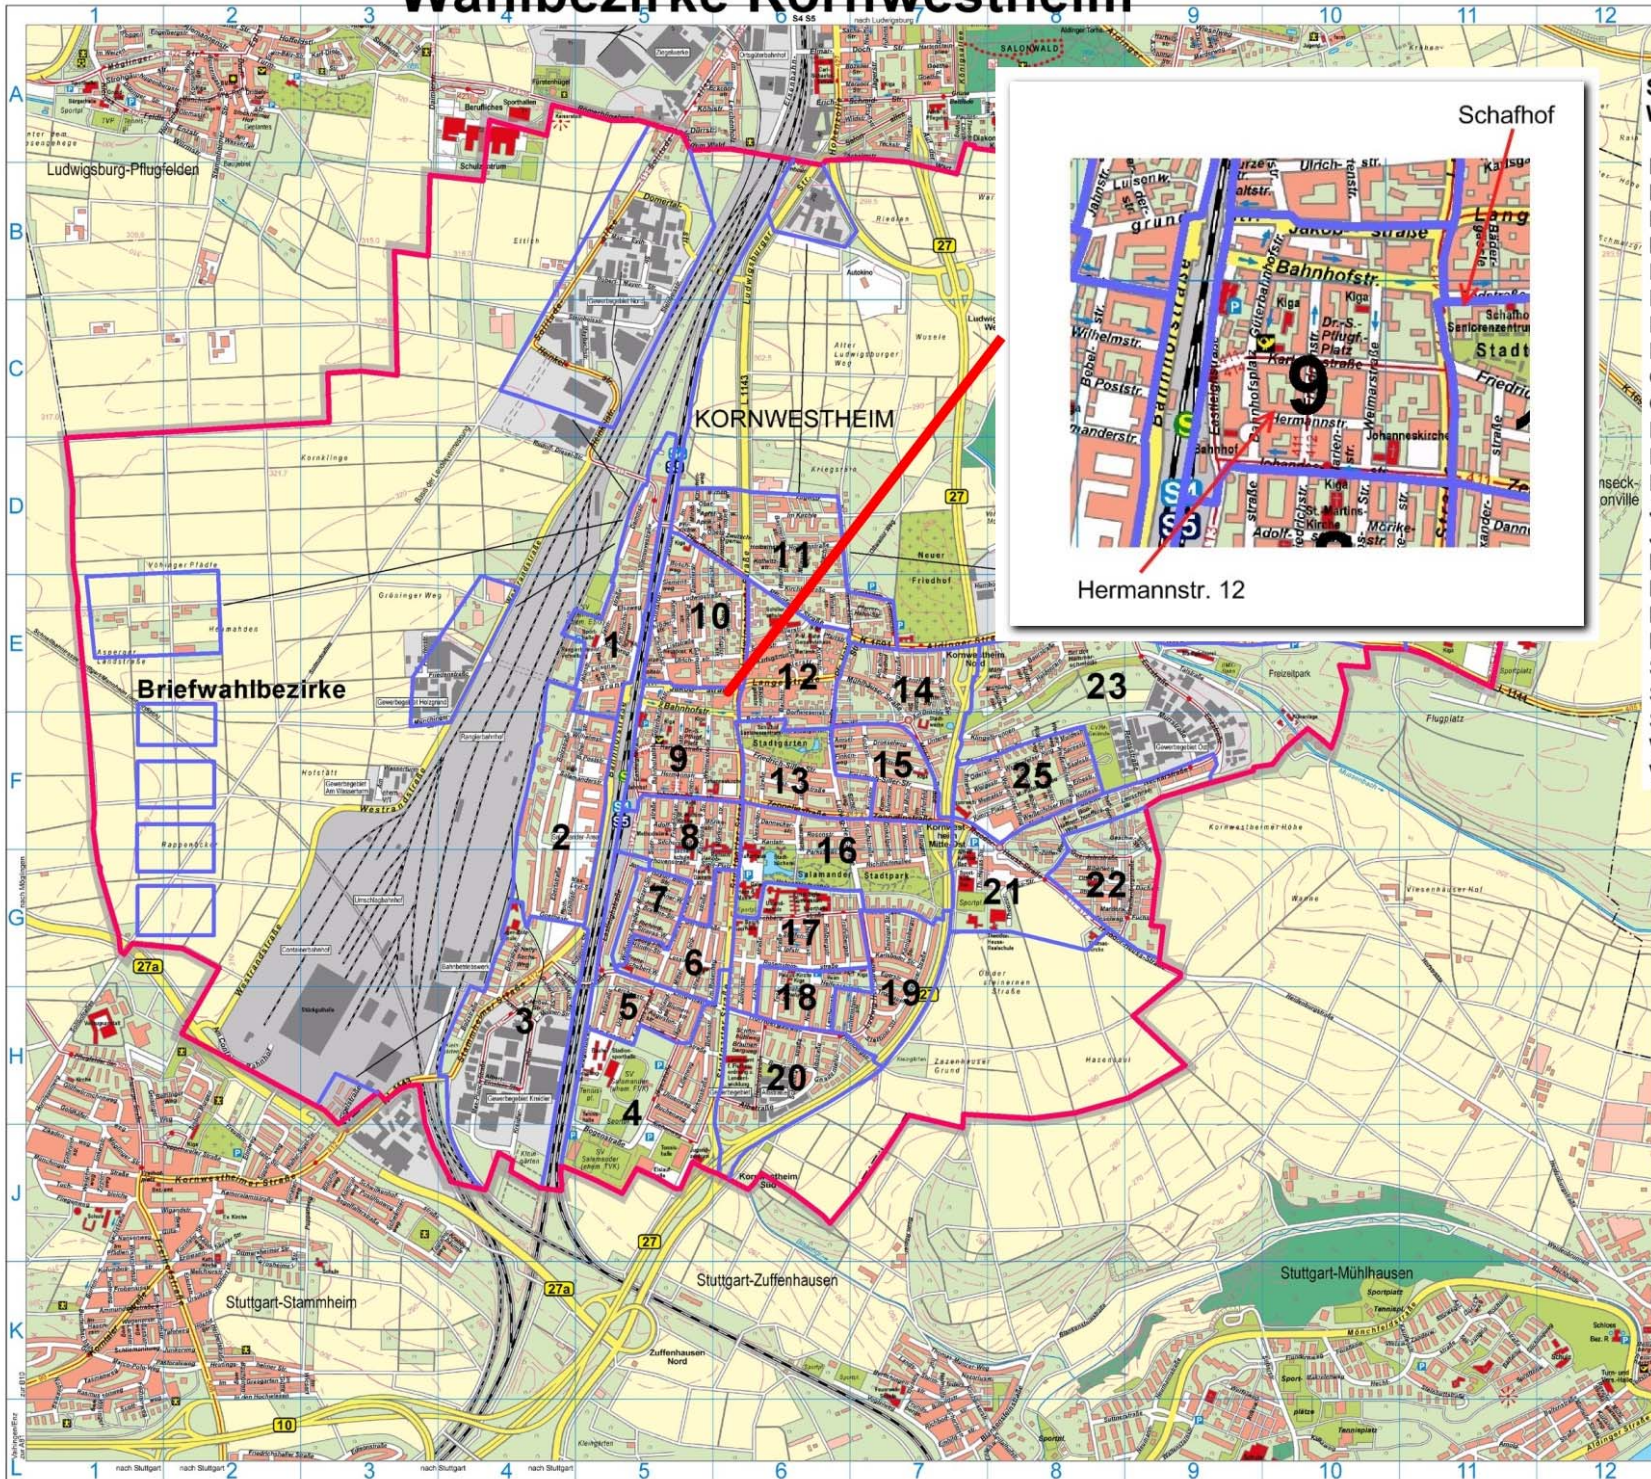

Wahlbezirke Kornwestheim

Straßennamen mit Hausnummern im Wahlbezirk 9:

Bahnhofsplatz	2 bis	16
Bahnhofsplatz	3 bis	23
Bahnhofstraße	1 bis	45
Bahnhofstraße	4 bis	46
Dr.-S.-Pflugfelder-Platz	1 bis	5
Dr.-S.-Pflugfelder-Platz	2 bis	6
Friedrichstraße	5 bis	41
Friedrichstraße	6 bis	42
Güterbahnhofstraße	1 bis	33
Güterbahnhofstraße	2 bis	50
Hermannstraße	3 bis	19
Hermannstraße	4 bis	20
Holzgrundstraße	3 bis	11
Jakobstraße	5 bis	33
Johannesstraße	22 bis	42
Karlstraße	5 bis	39
Karlstraße	24 bis	42
Marienstraße	15 bis	17
Marienstraße	16 bis	18
Stotzstraße	3 bis	21
Stotzstraße	6 bis	8
Stuttgarter Straße	18 bis	36
Weimarstraße	3 bis	33
Weimarstraße	4 bis	42