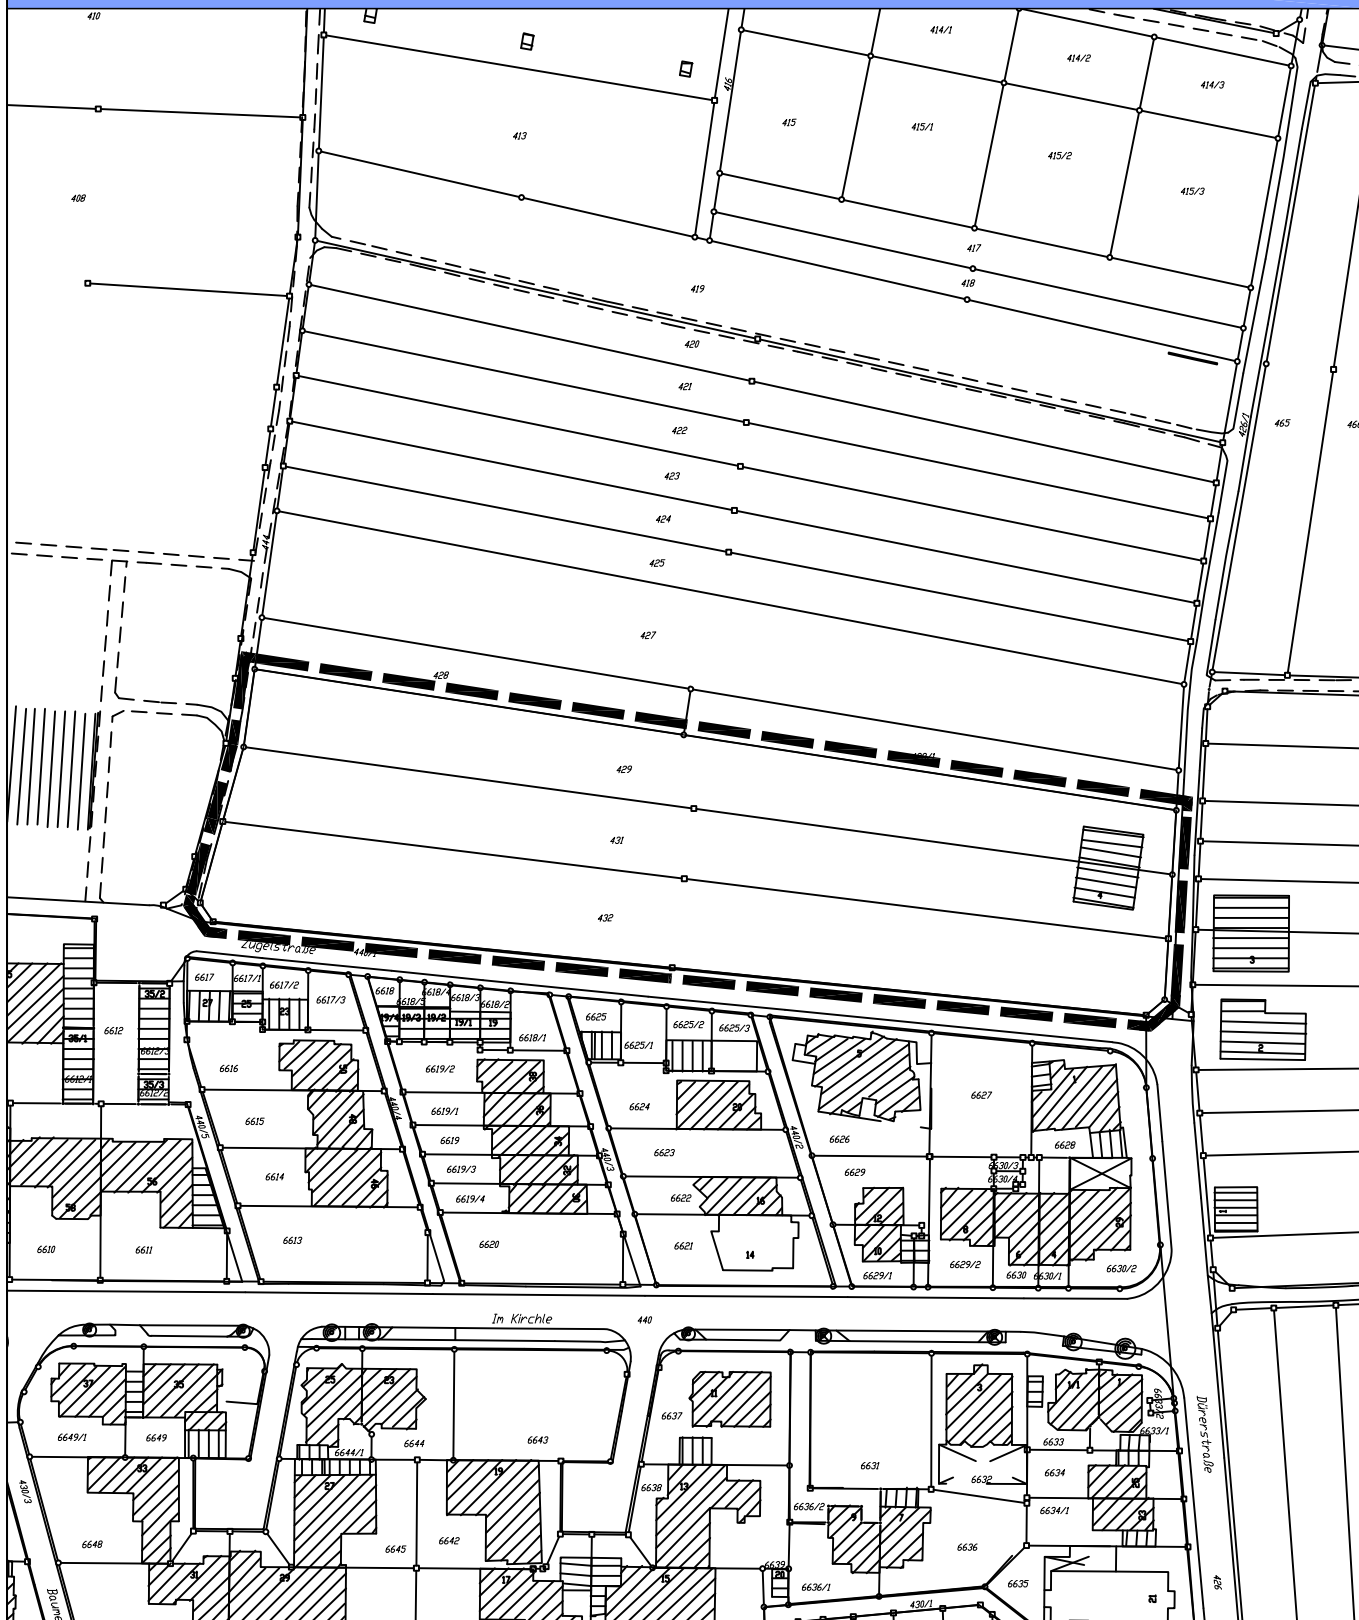

Nördlich Zügelstraße

Abgrenzungsplan

M 1:1500

STADT KORNWESTHEIM

STADTPLANUNGSAMT, 15. NOVEMBER 2011