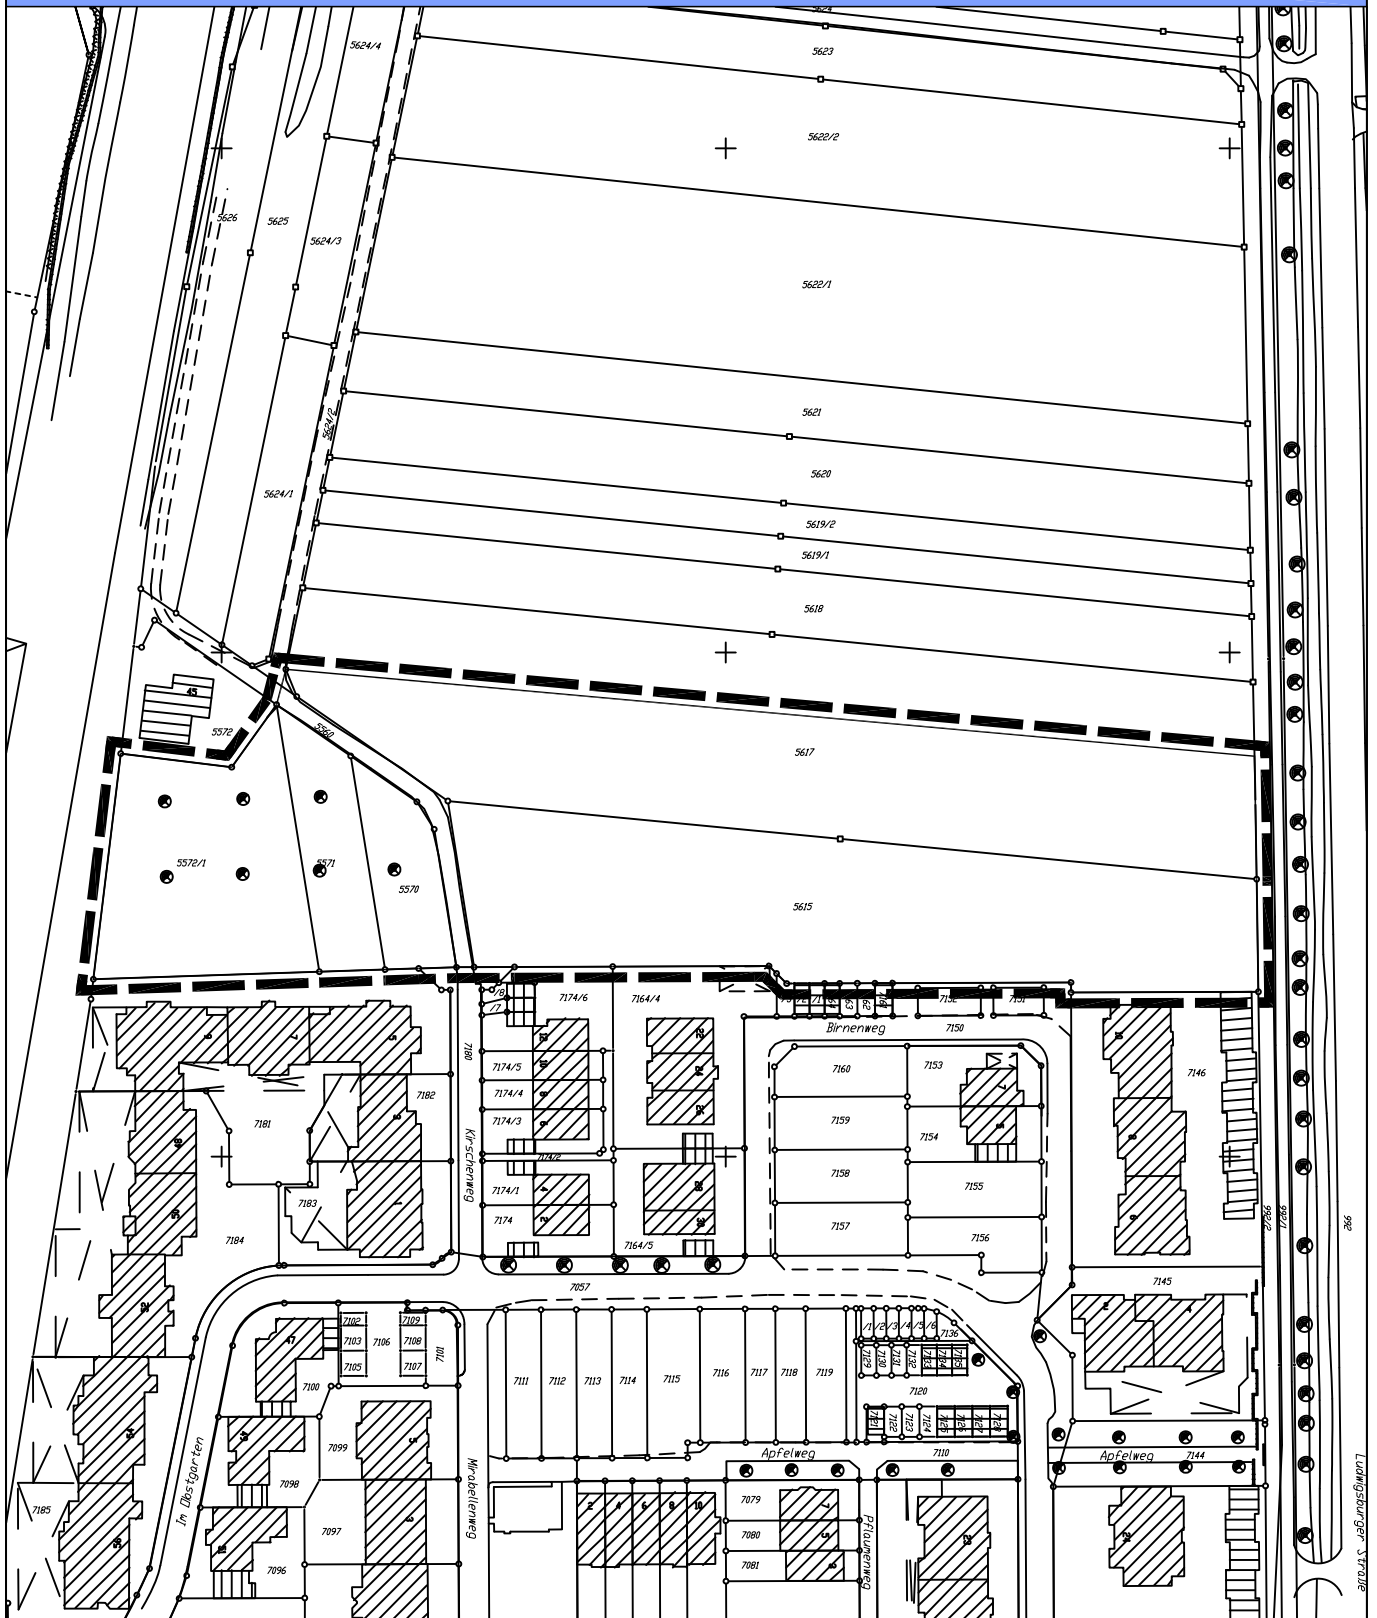

Nördlich Obstgarten

Abgrenzungsplan

M 1:1500

STADT KORNWESTHEIM

STADTPLANUNGSAMT, 15. NOVEMBER 2011