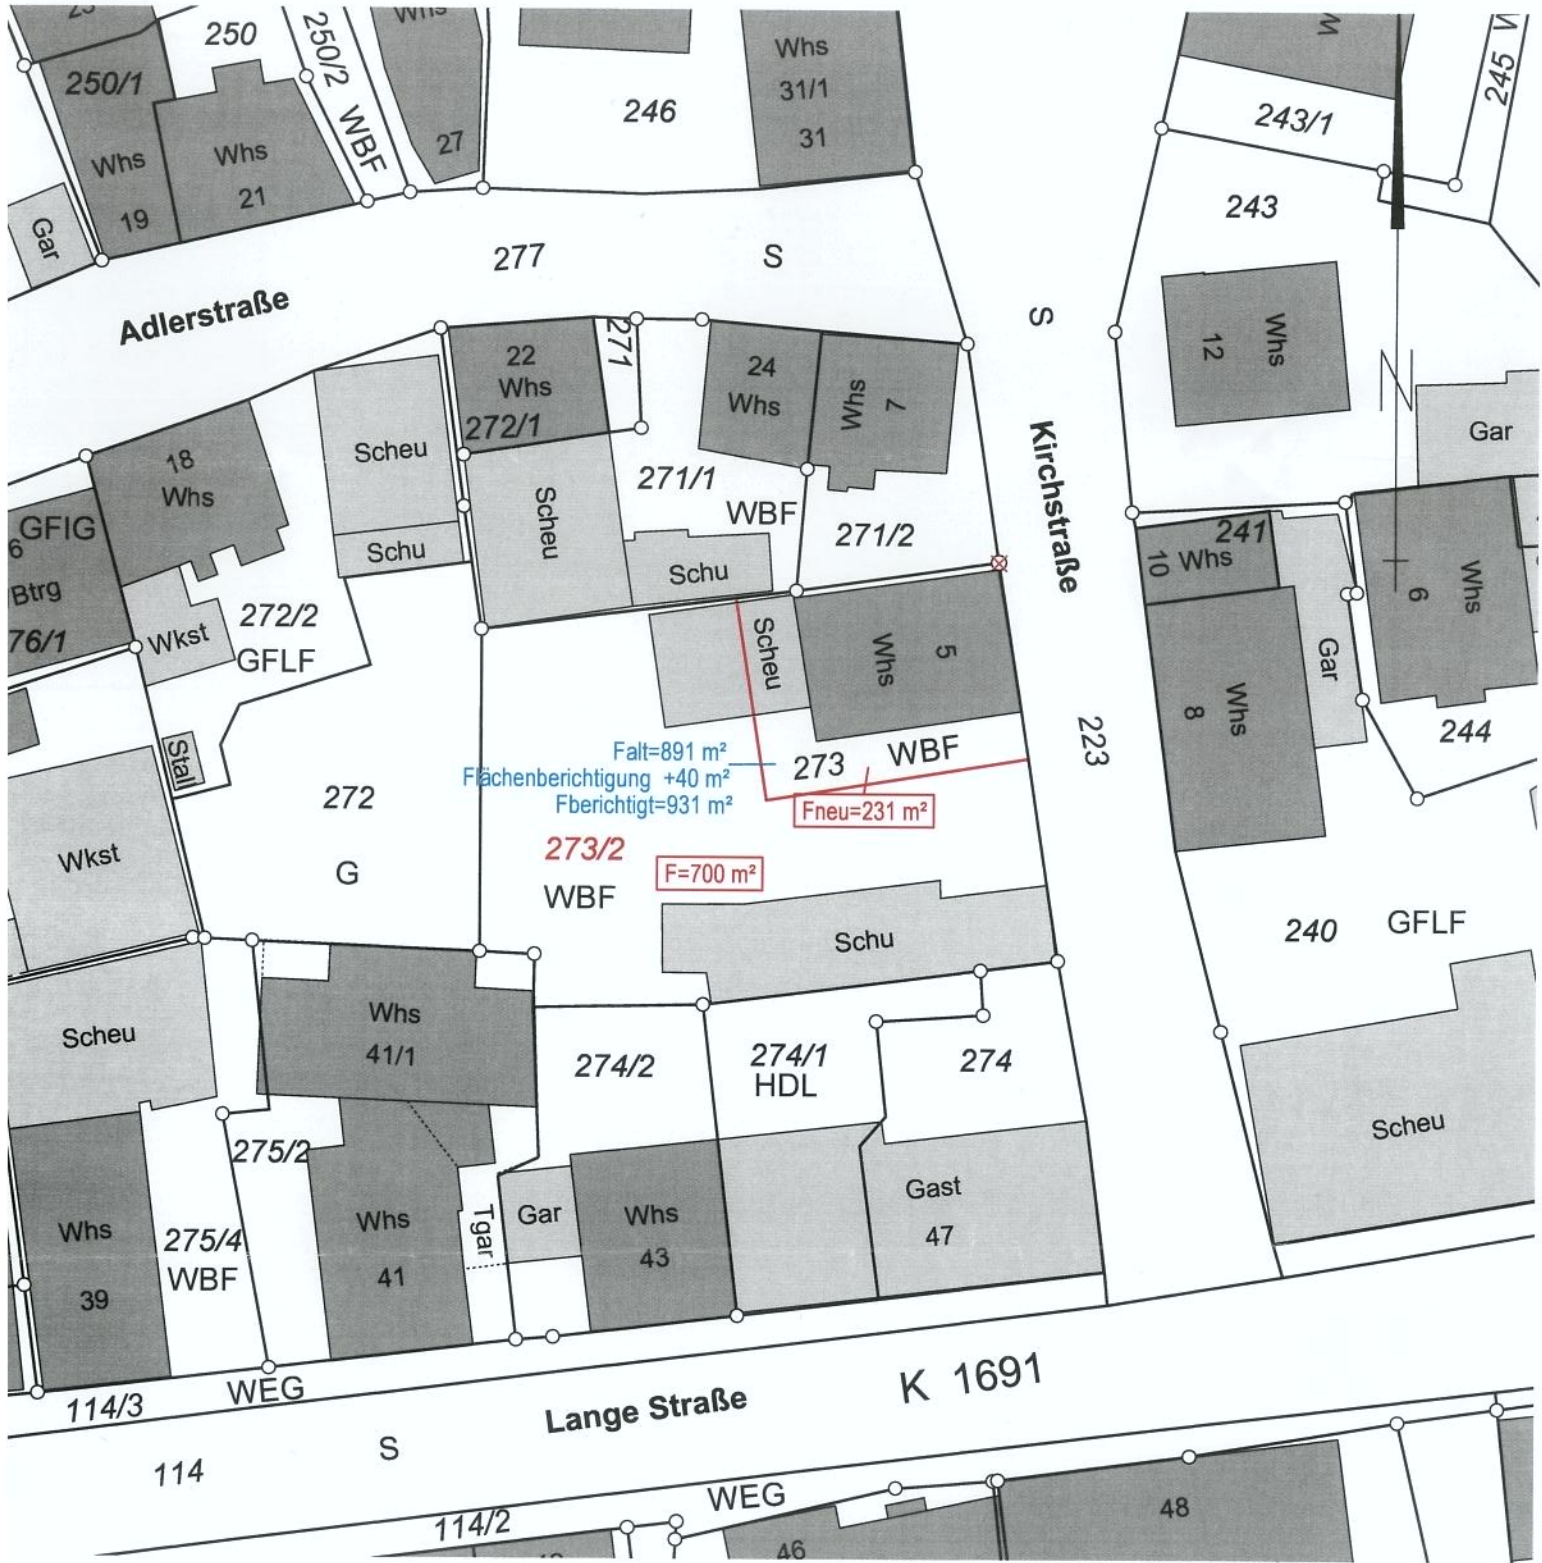

KARTE

Maßstab 1: 500

- bestehenbleibend
- Grenze** ○ neu
- ×— herausfallend

Gefertigt:
 Schorndorf, den 21.01.2013

[Signature]
 Vermessungsbüro
HENN+KESSLER
 info@henn-kessler.de
 Hauffstraße 28 Tel. 0 71 81 / 40 95-0
 73614 Schorndorf Fax 0 71 81 / 40 95-95