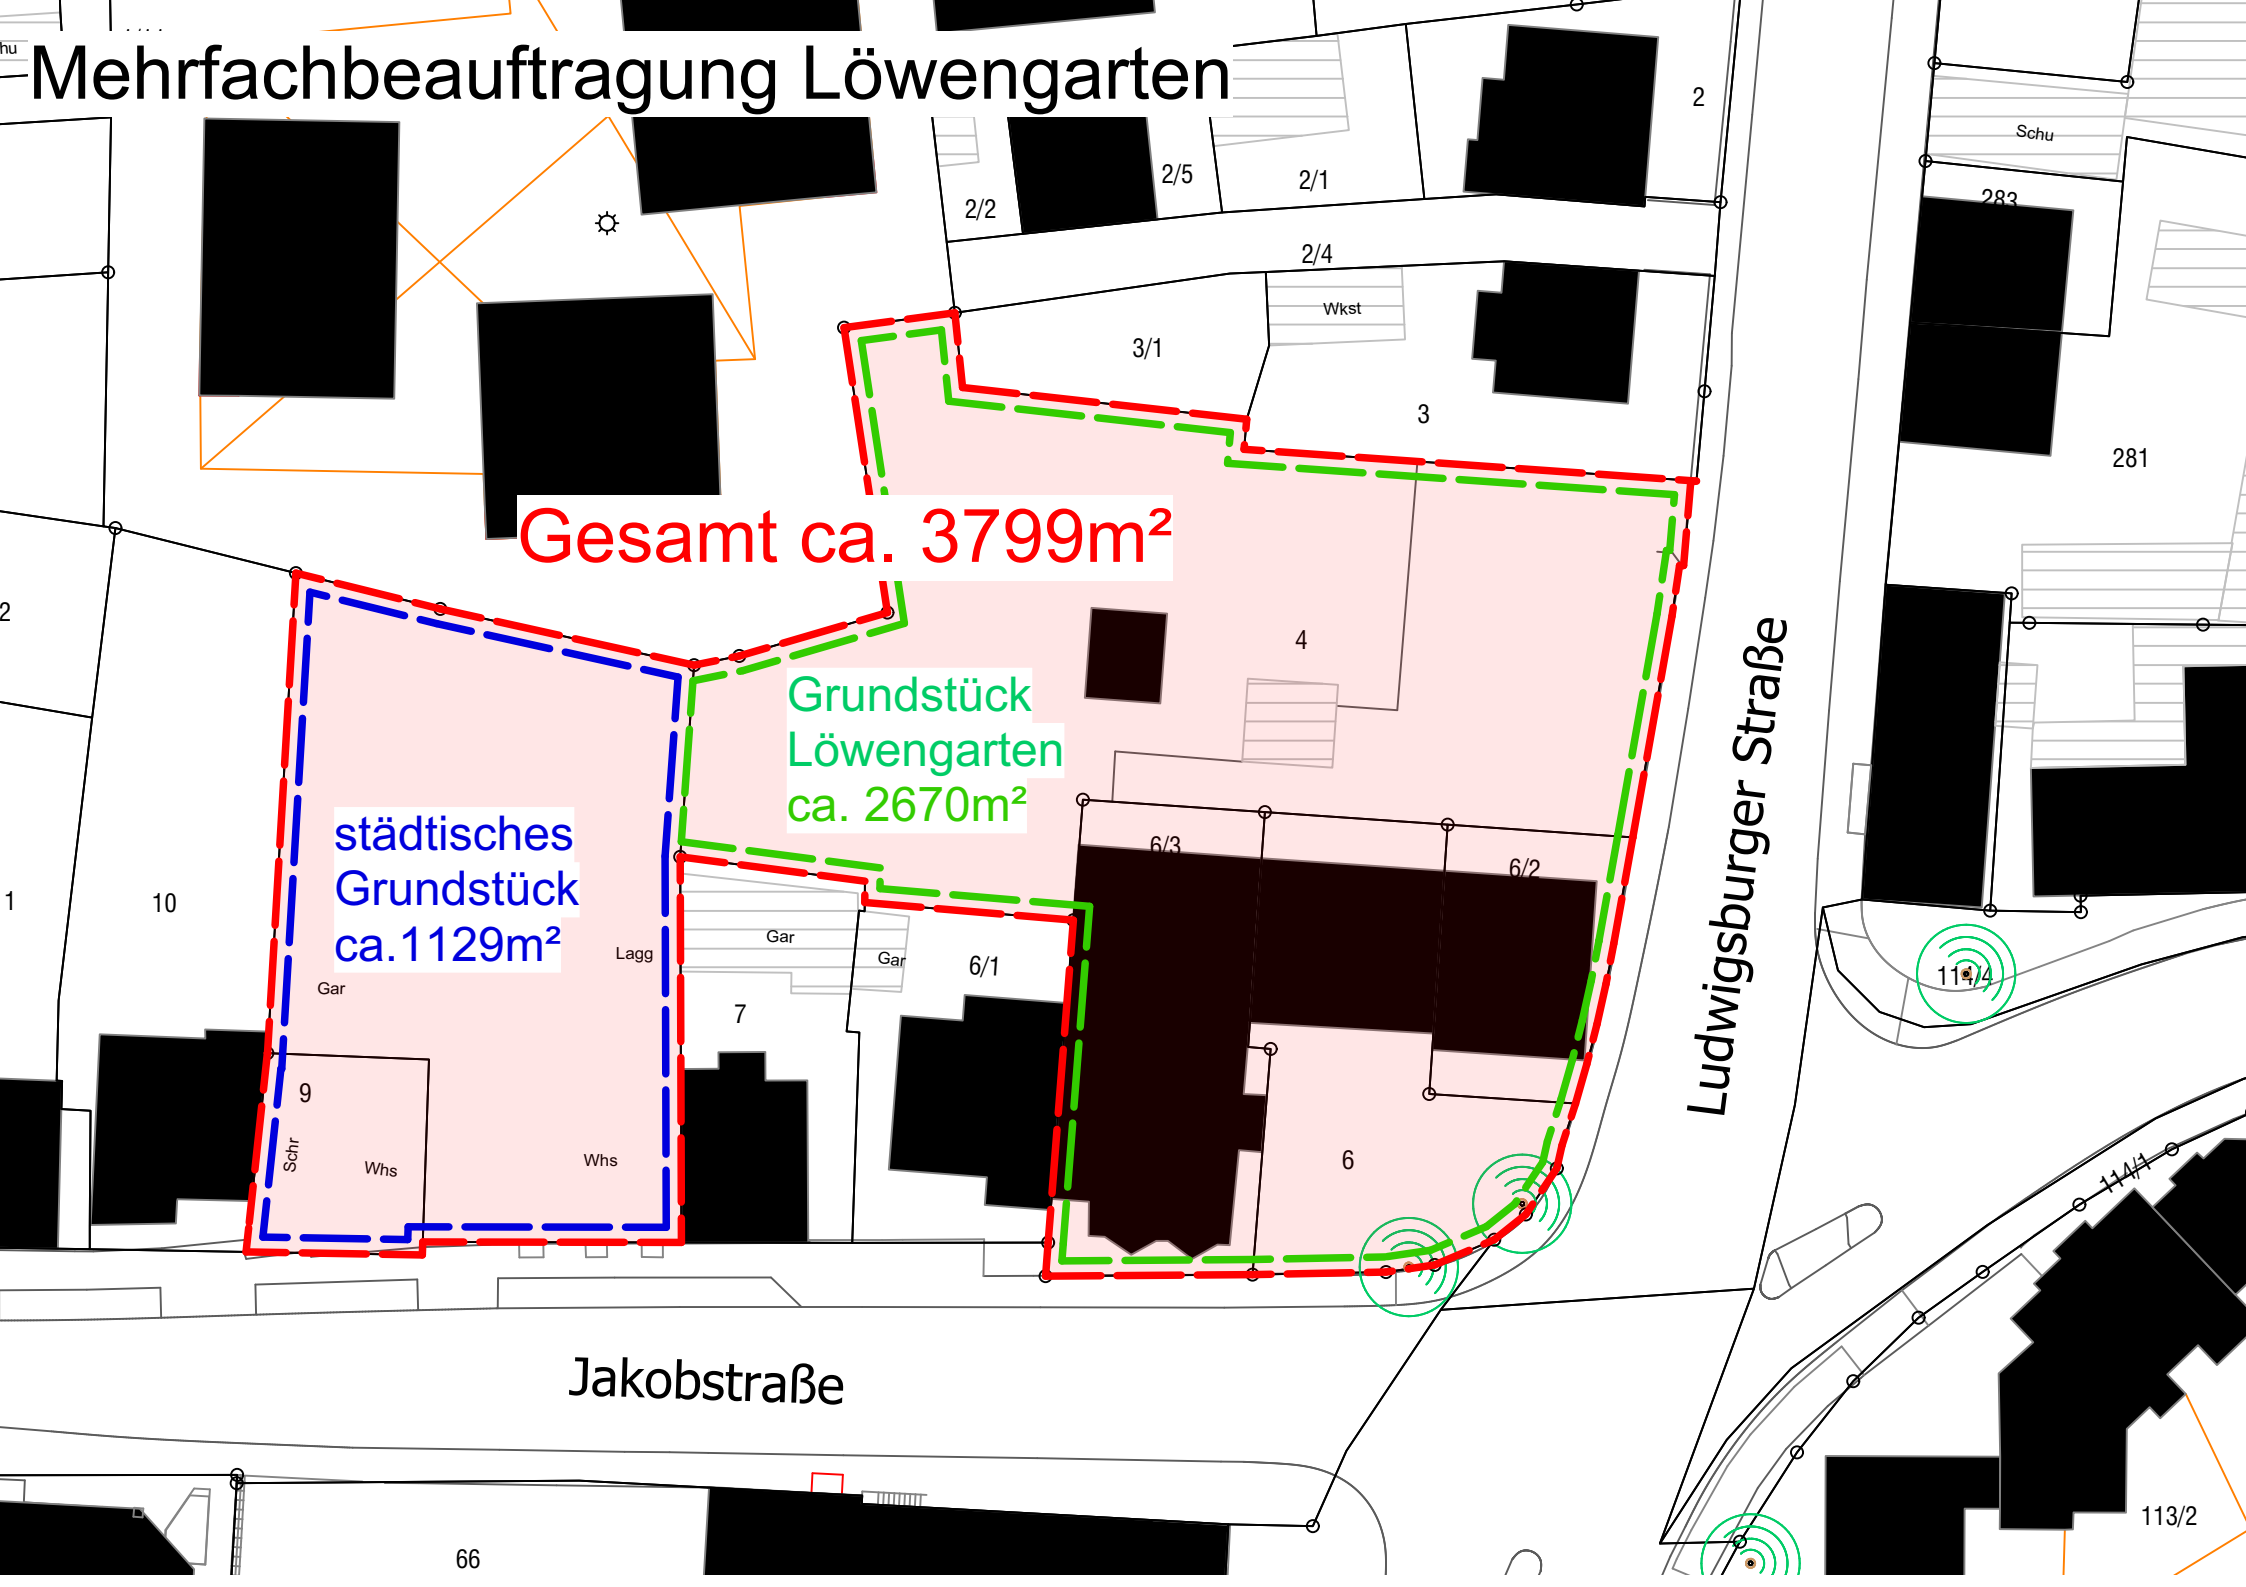

Mehrfachbeauftragung Löwengarten

Gesamt ca. 3799m²

Grundstück
Löwengarten
ca. 2670m²

städtisches
Grundstück
ca. 1129m²

Jakobstraße

Ludwigsburger Straße